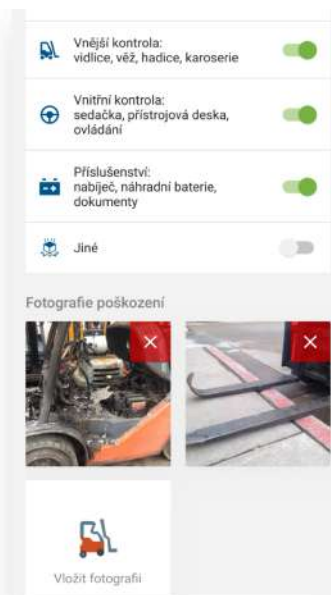

Jaké problémy společnost řešila

V procesu předání vyrobené techniky zákazníkovi je zapotřebí podepsat několik tiskovin spojených s předáním a zároveň přiložit fotodokumentaci případných poškození či reklamací zákazníka. Zde vznikl problém se zpětným doručением důležitých dokumentů zpět na centrálu k dalšímu zpracování. Důsledkem toho se administrativa s předáním vozíku prodlužovala a informace bylo zapotřebí zpětně dohledávat a také urgovat.

99%

úspora papíru

Zkrácení doby fakturace
ze 3 dnů na 1 den

83%

snížení operací s dokumentací

Zakázky jsou přiřazovány ze současného informačního systému, se kterým aplikace aktivně komunikuje. Při předávání zákazník pracovníkovi podepíše přímo v mobilní aplikaci protokol, má možnost přidat vlastní poznámku a případně pracovník připojí fotodokumentaci reklamace. Po kompletní se protokol odešle z aplikace rovnou zpět do informačního systému, ve kterém se kategorizuje a fotodokumentace je ukládána na úložiště. Aplikace dále obsahuje funkce pro servisní techniky, napojení na Linde bazar a také podepisování výkazu práce. Aplikace je využívána na Slovensku i v dalších evropských zemích, ve kterých společnost Linde působí.