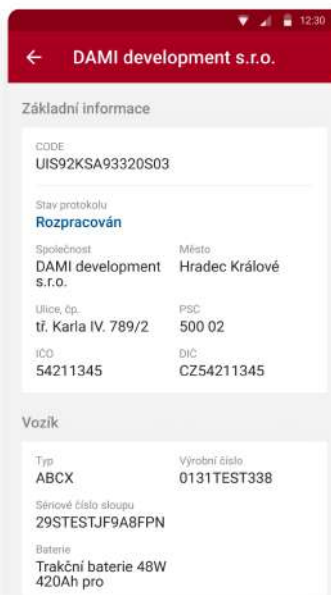

Linde Material Handling Česká republika s.r.o.

Popis společnosti

Společnost je jedním z největších výrobců vidlicových vysokozdvíhných vozíků a skladové techniky na světě a již více než 100 let určuje trendy při řešení v oblastech manipulačních vozíků, správy vozových parků, asistenčních systémů řidiče a nabídky servisních služeb.

Jaké problémy společnost řešila

V procesu předání vyrobené techniky zákazníkovi je zapotřebí podepsat několik tiskovin spojených s předáním a zároveň přiložit fotodokumentaci případných poškození či reklamací zákazníka. Zde vznikl problém se zpětným doručением důležitých dokumentů zpět na centrálu k dalšímu zpracování. Důsledkem toho se administrativa s předáním vozíku prodlužovala a informace bylo zapotřebí zpětně dohledávat a také urgovat.